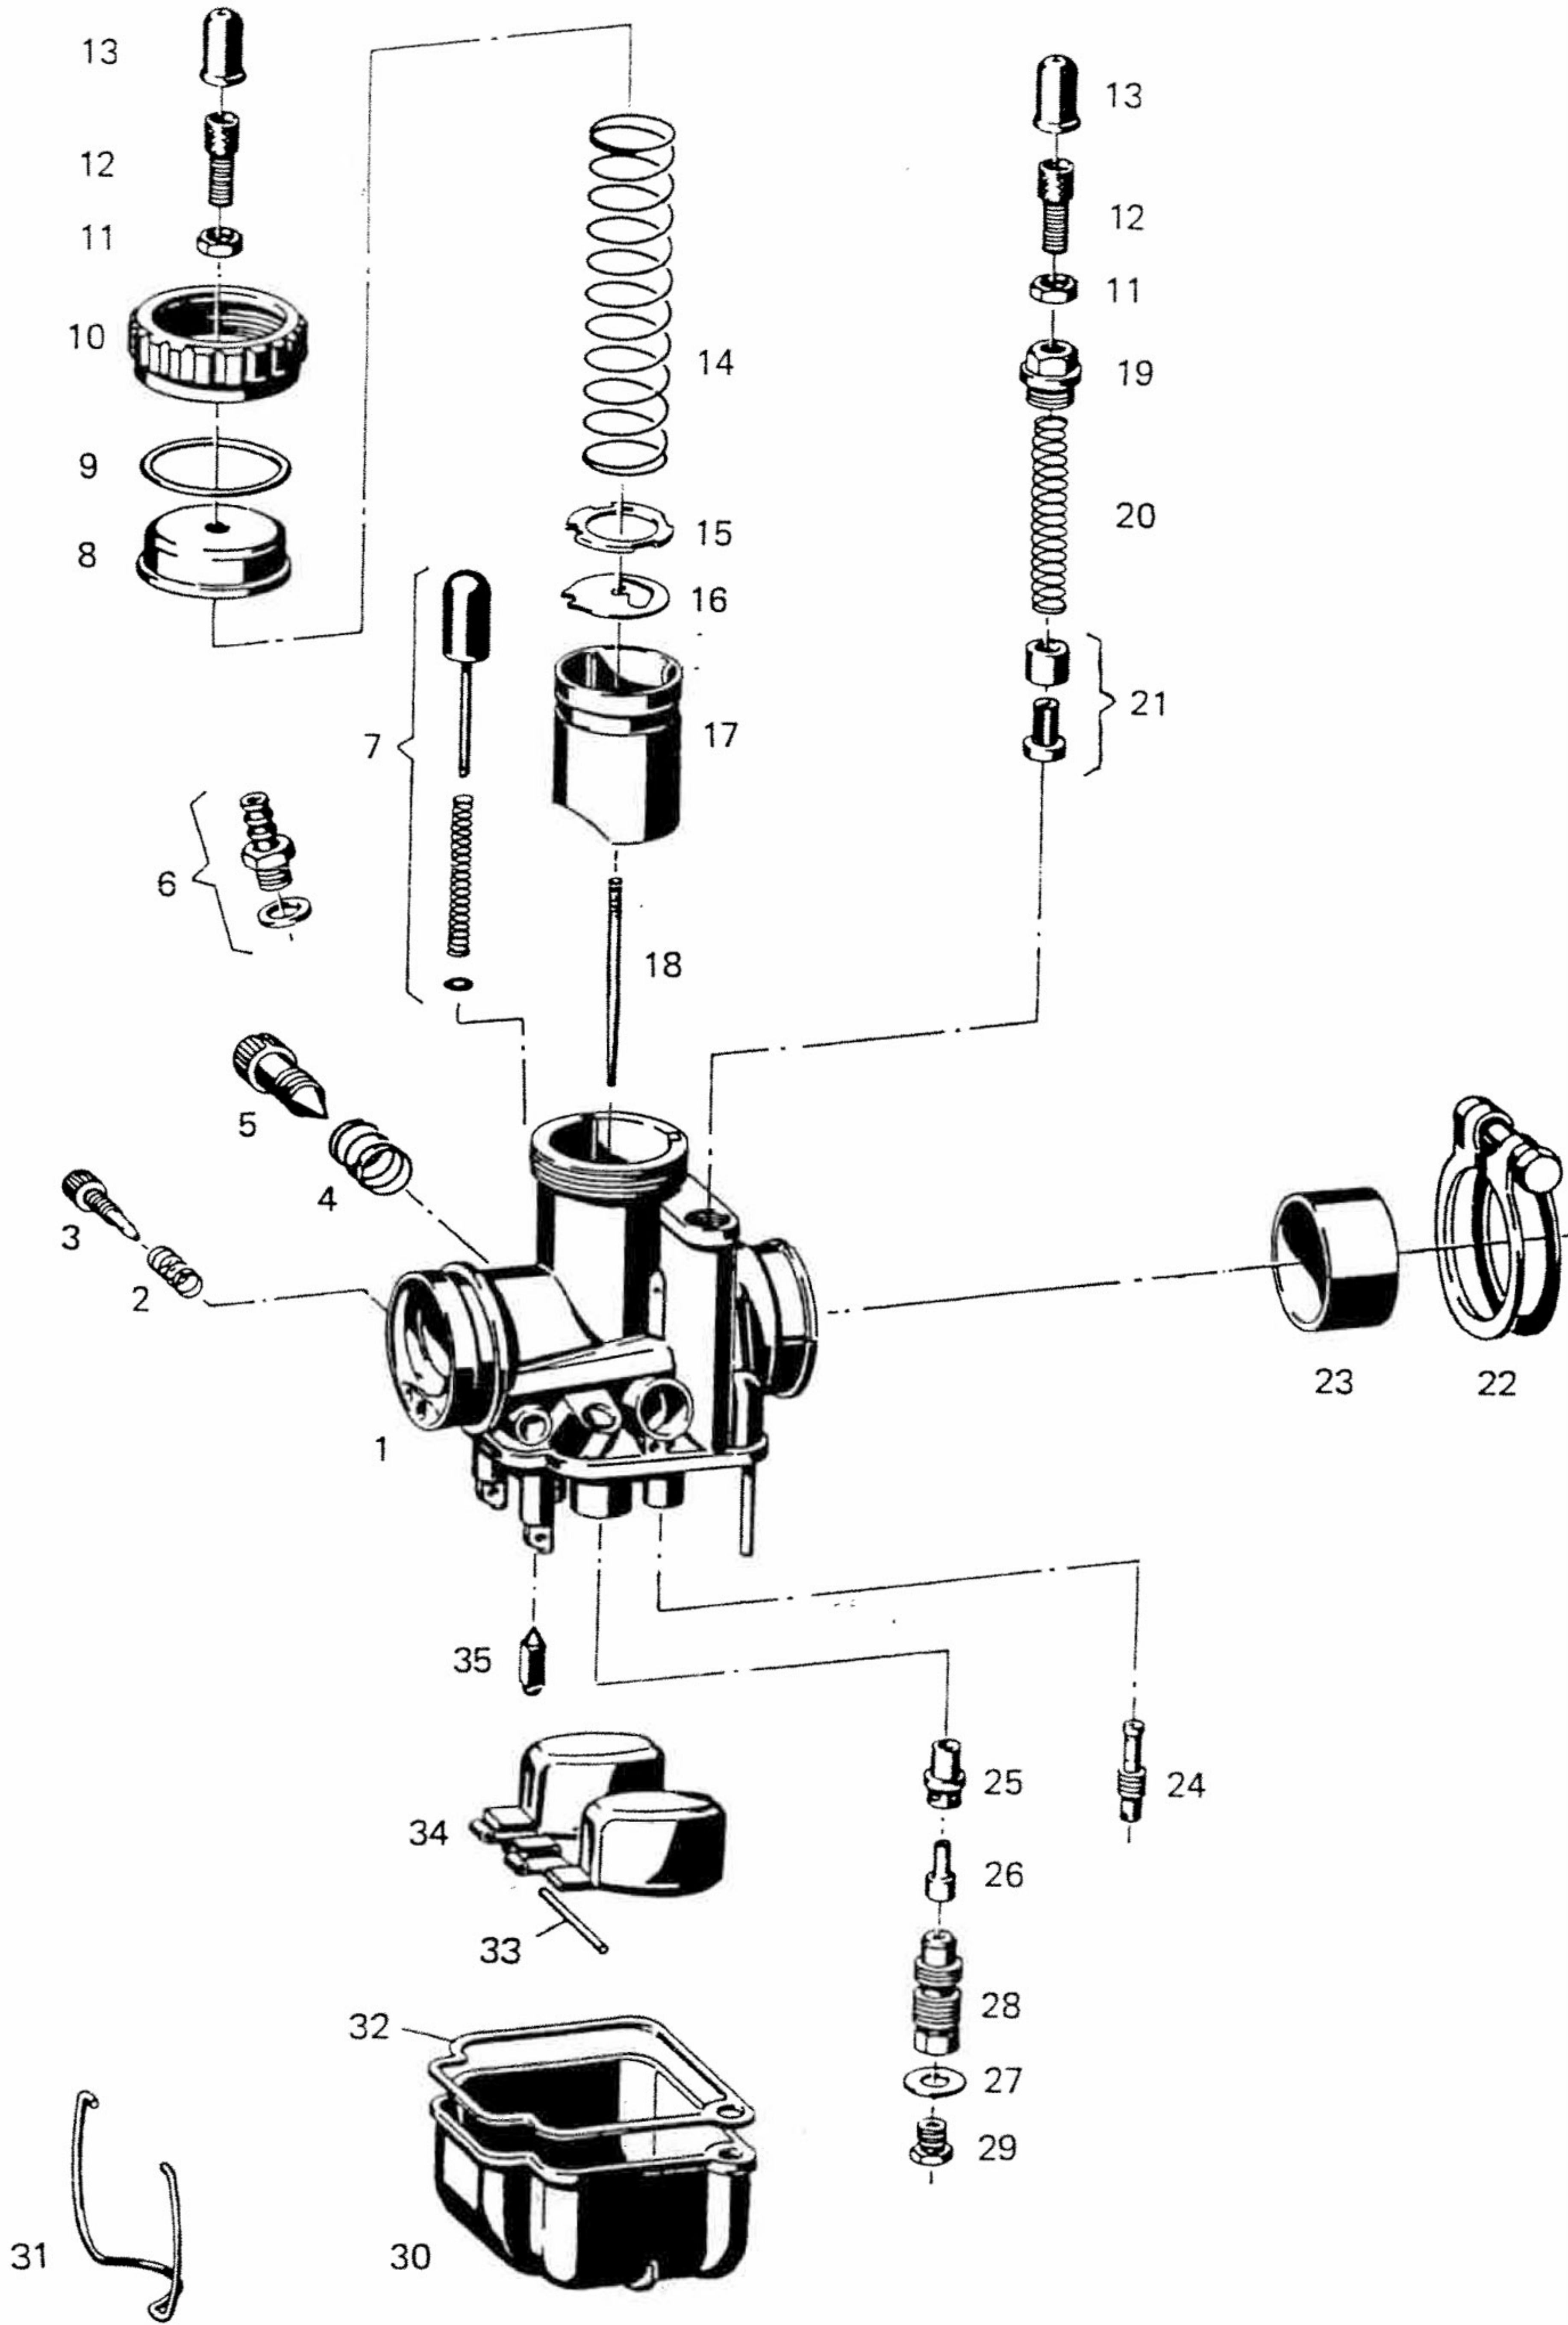

FÖRGASARE "BING", 1/26/120
FÖR 5- och 6-VÄXLAD MOTOR

Bild-nr	Artikel-nummer	Benämning	Anmärkning	Antal
-	0681 005 011	FÖRGASARE "BING", 1/26/120		1
1	0661 123 000	Förgasarhus		1
2	0961 067 000	Fjäder		1
3	0640 105 000	Luftregleringskruv		1
4	0639 103 000	Fjäder		1
5	0640 106 000	Justerskruv		1
6	0986 432 000	Anslutningsnippel komplett med packning		1
7	0661 110 000	Flödarknapp komplett med fjäder och bricka		1
8	0661 119 000	Lock för trottel		1
9	0650 111 000	Packningsring		1
10	0642 106 000	Mutter för lock		1
11	0961 018 001	Mutter		2
12	0961 081 000	Justerskruv		2
13	0260 024 001	Gummikappa		2
14	0639 105 000	Fjäder		1
15	0644 111 000	Bricka		1
16	0661 113 000	Låsplatta		1
17	0661 120 000	Trottel		1
18	0661 114 000	Trottelnål		1
19	0661 007 000	Skruv		1
20	0661 005 000	Fjäder		1
21	0686 100 000	Startkolv med hylsa		1
22	0651 102 000	Klämma		1
23	0947 125 000	Bussning		1
24	0661 118 000	Tomgångsmunstycke storlek 40 och 45		1
25	0661 115 000	Spridare		1
26	0661 116 001	Nålmunstycke, 2,76		1
27	0962 083 000	Bricka för huvudmunstycke		1
28	0661 117 000	Blandningsrör		1
29	0961 106 000	Huvudmunstycke	Storlek: 95, 100, 105, 110, 115, 120, 125, 130, 135, 140	1
30	0661 122 000	Flottörhus		1
31	0639 104 000	Fjäderbygel		1
32	0650 110 000	Packning för flottörhus		1
33	0649 103 000	Stift för flottör		1
34	0661 121 000	Flottör		1
35	0661 112 000	Flottörnål		1